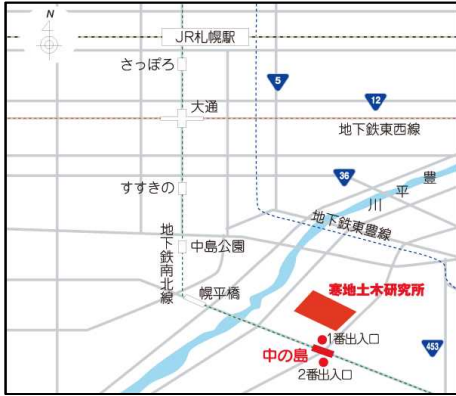

産総研 北海道センター

〒062-8517 札幌市豊平区月寒東2条17丁目2番1号

TEL:011-857-8406 (担当：産学連携推進室)

8/4<sup>土</sup>

産総研北海道センターの研究成果を広く市民の皆様を知っていただくため、一般公開「科学の楽しさでんこもり(仮)」を開催します。大人の方々に興味を持って頂くとともに、子どもに楽しんでもらえるイベントを用意しています。

◎内容(予定)：公開市民セミナー(内容未定)、  
教えて！産総研の仕事、研究室探検、  
工作コーナー、科学体験コーナー など

水産研究・教育機構 北海道区水産研究所

〒062-0922 札幌市豊平区中の島2条2丁目4番1号

TEL:011-822-2177 (担当：業務推進課)

常設

北海道区水産研究所では、さけます増殖事業を広く市民の皆さまに知っていただくため、常設の“千歳さけますの森 さけます情報館”において、稚魚の飼育展示、ポスターの紹介、稚魚放流や魚体測定の実験型イベントを行っています。

◎場所：千歳市蘭越9番 ◎休館日：火曜日、年末年始 ◎開館時間：10:00～16:00

◎お問い合わせ先：北海道区水産研究所 千歳さけます事業所

TEL 0123-23-2804 <http://hnf.fra.affrc.go.jp/sakemori/>

※一般公開の日程が決まりましたらHP等でお知らせします

**CERI** 国立研究開発法人土木研究所  
**寒地土木研究所**

地下鉄南北線: 中の島駅徒歩3分(1番出口・北へ)  
〒062-8602 札幌市豊平区平岸1条3丁目1番34号  
TEL:011-841-1111 <http://www.ceri.go.jp/>